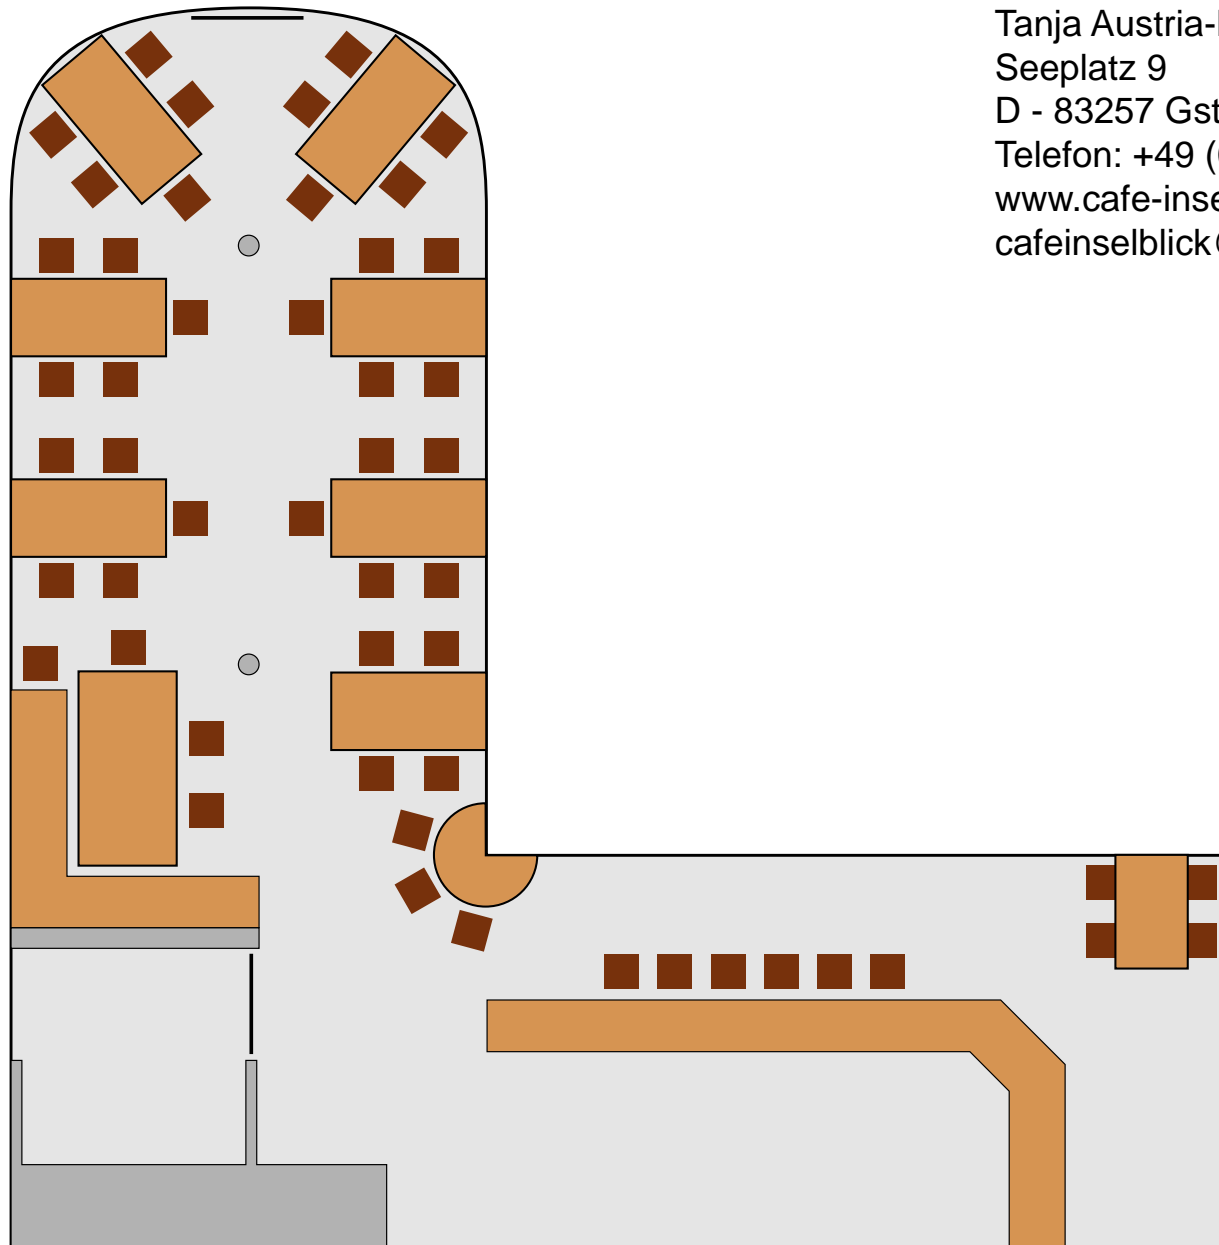

Terassentüre

Inselblick

Tanja Austria-Kett

Seeplatz 9

D - 83257 Gstadt

Telefon: +49 (0) 8054 - 7815

www.cafe-inselblick.de

cafeinselblick@web.de

Eingangstüre

Terassentüre